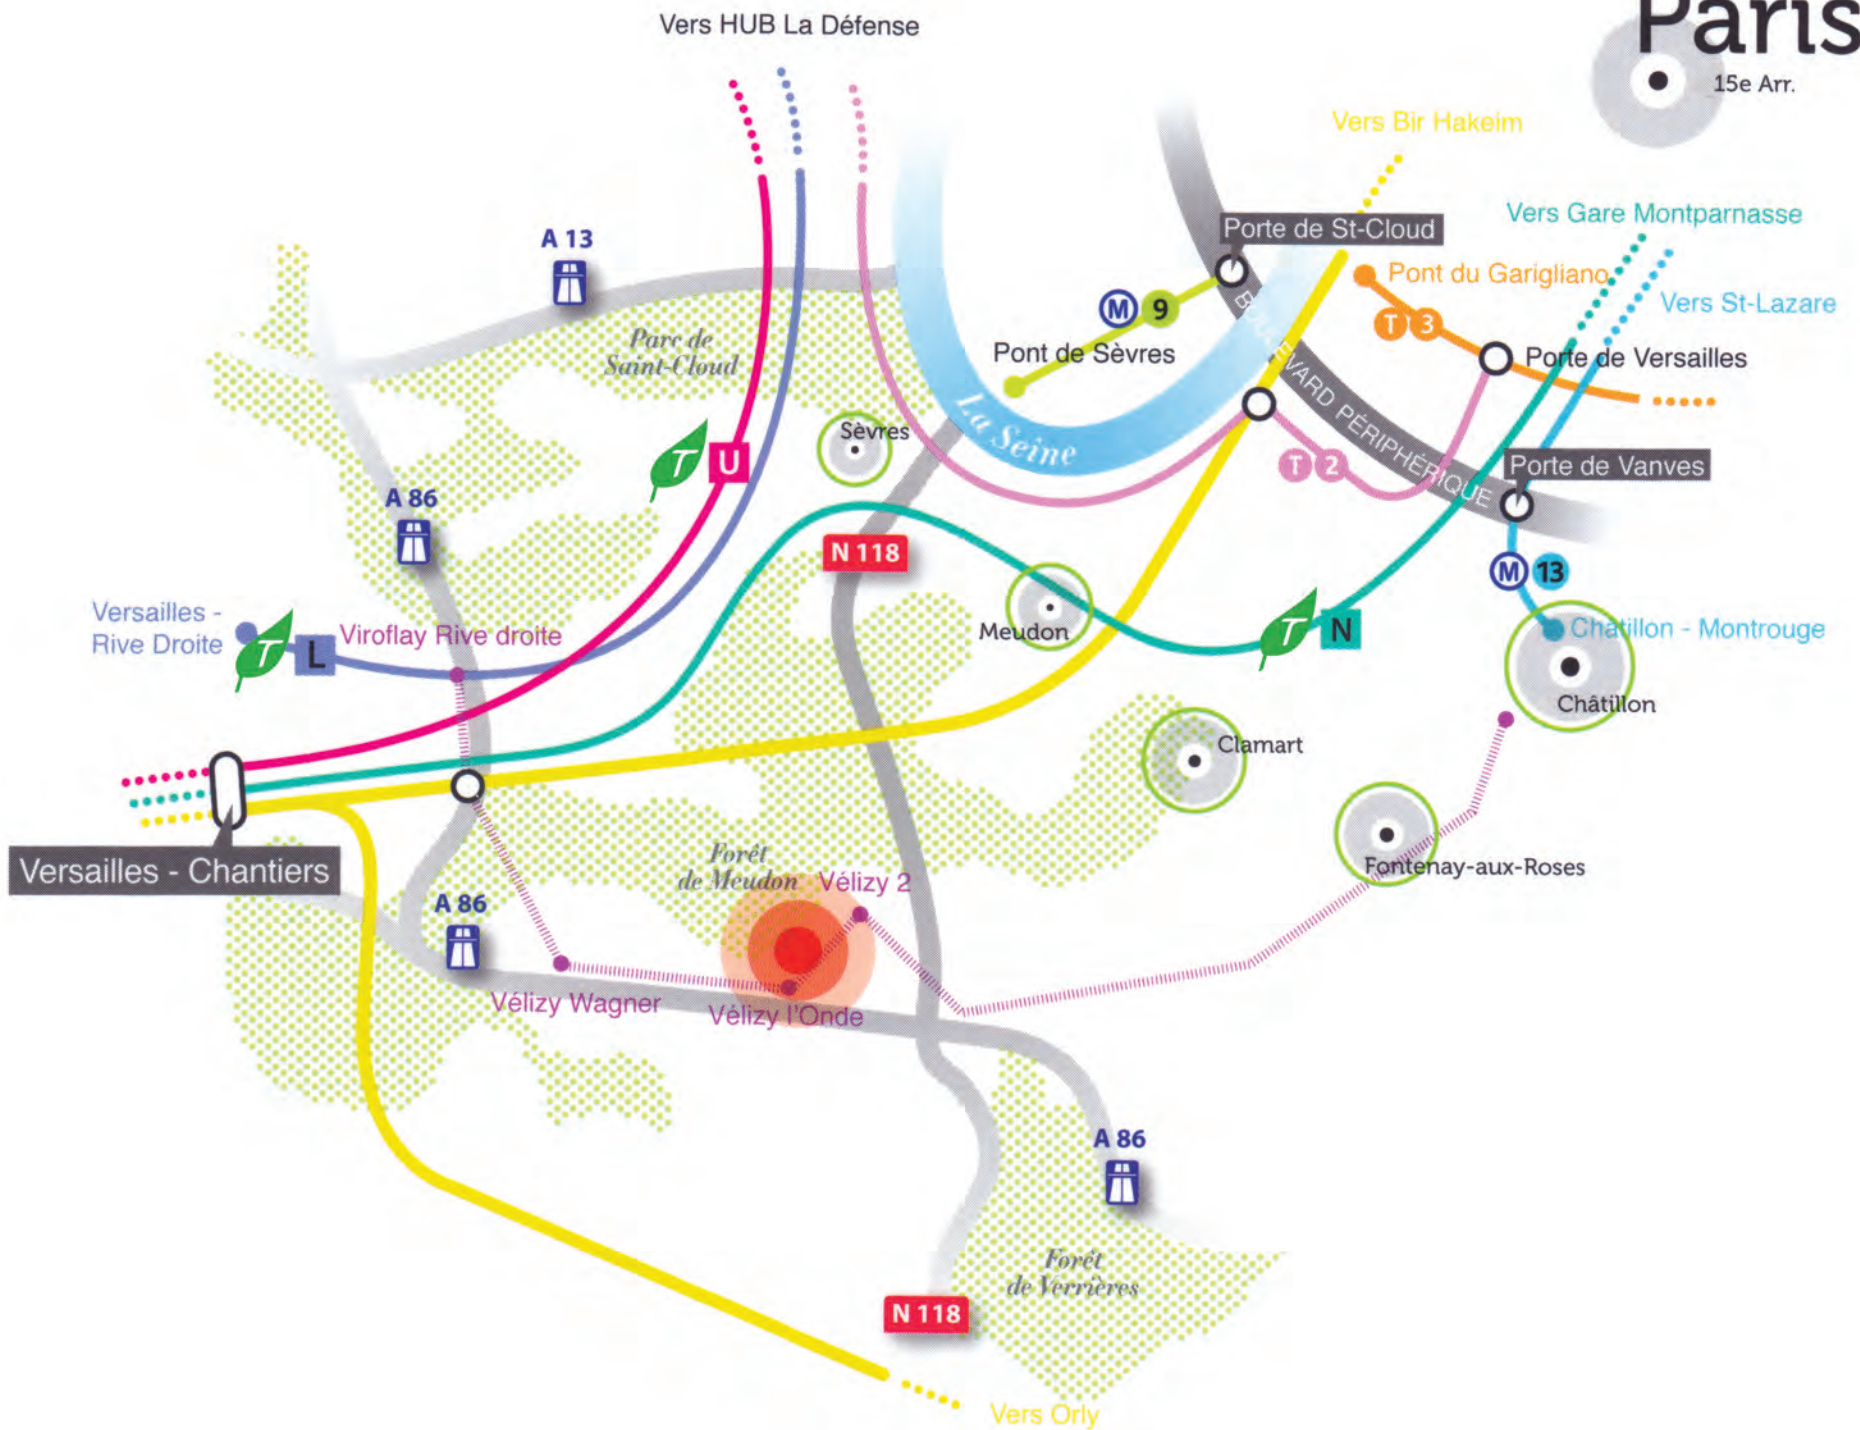

# Paris

15e Arr.

Vers HUB La Défense

Vers Bir Hakeim

Vers Gare Montparnasse

Vers St-Lazare

Porte de St-Cloud

Pont du Garigliano

Porte de Versailles

Porte de Vanves

Pont de Sèvres

Sèvres

Meudon

Clamart

Fontenay-aux-Roses

Châtillon

Châtillon - Montrouge

Versailles - Rive Droite

Viroflay Rive droite

Forêt de Meudon

Vélizy 2

Vélizy Wagner

Vélizy l'Onde

Forêt de Verrières

T 2

T 3

M 13

T U

T N

T L

Versailles - Chantiers